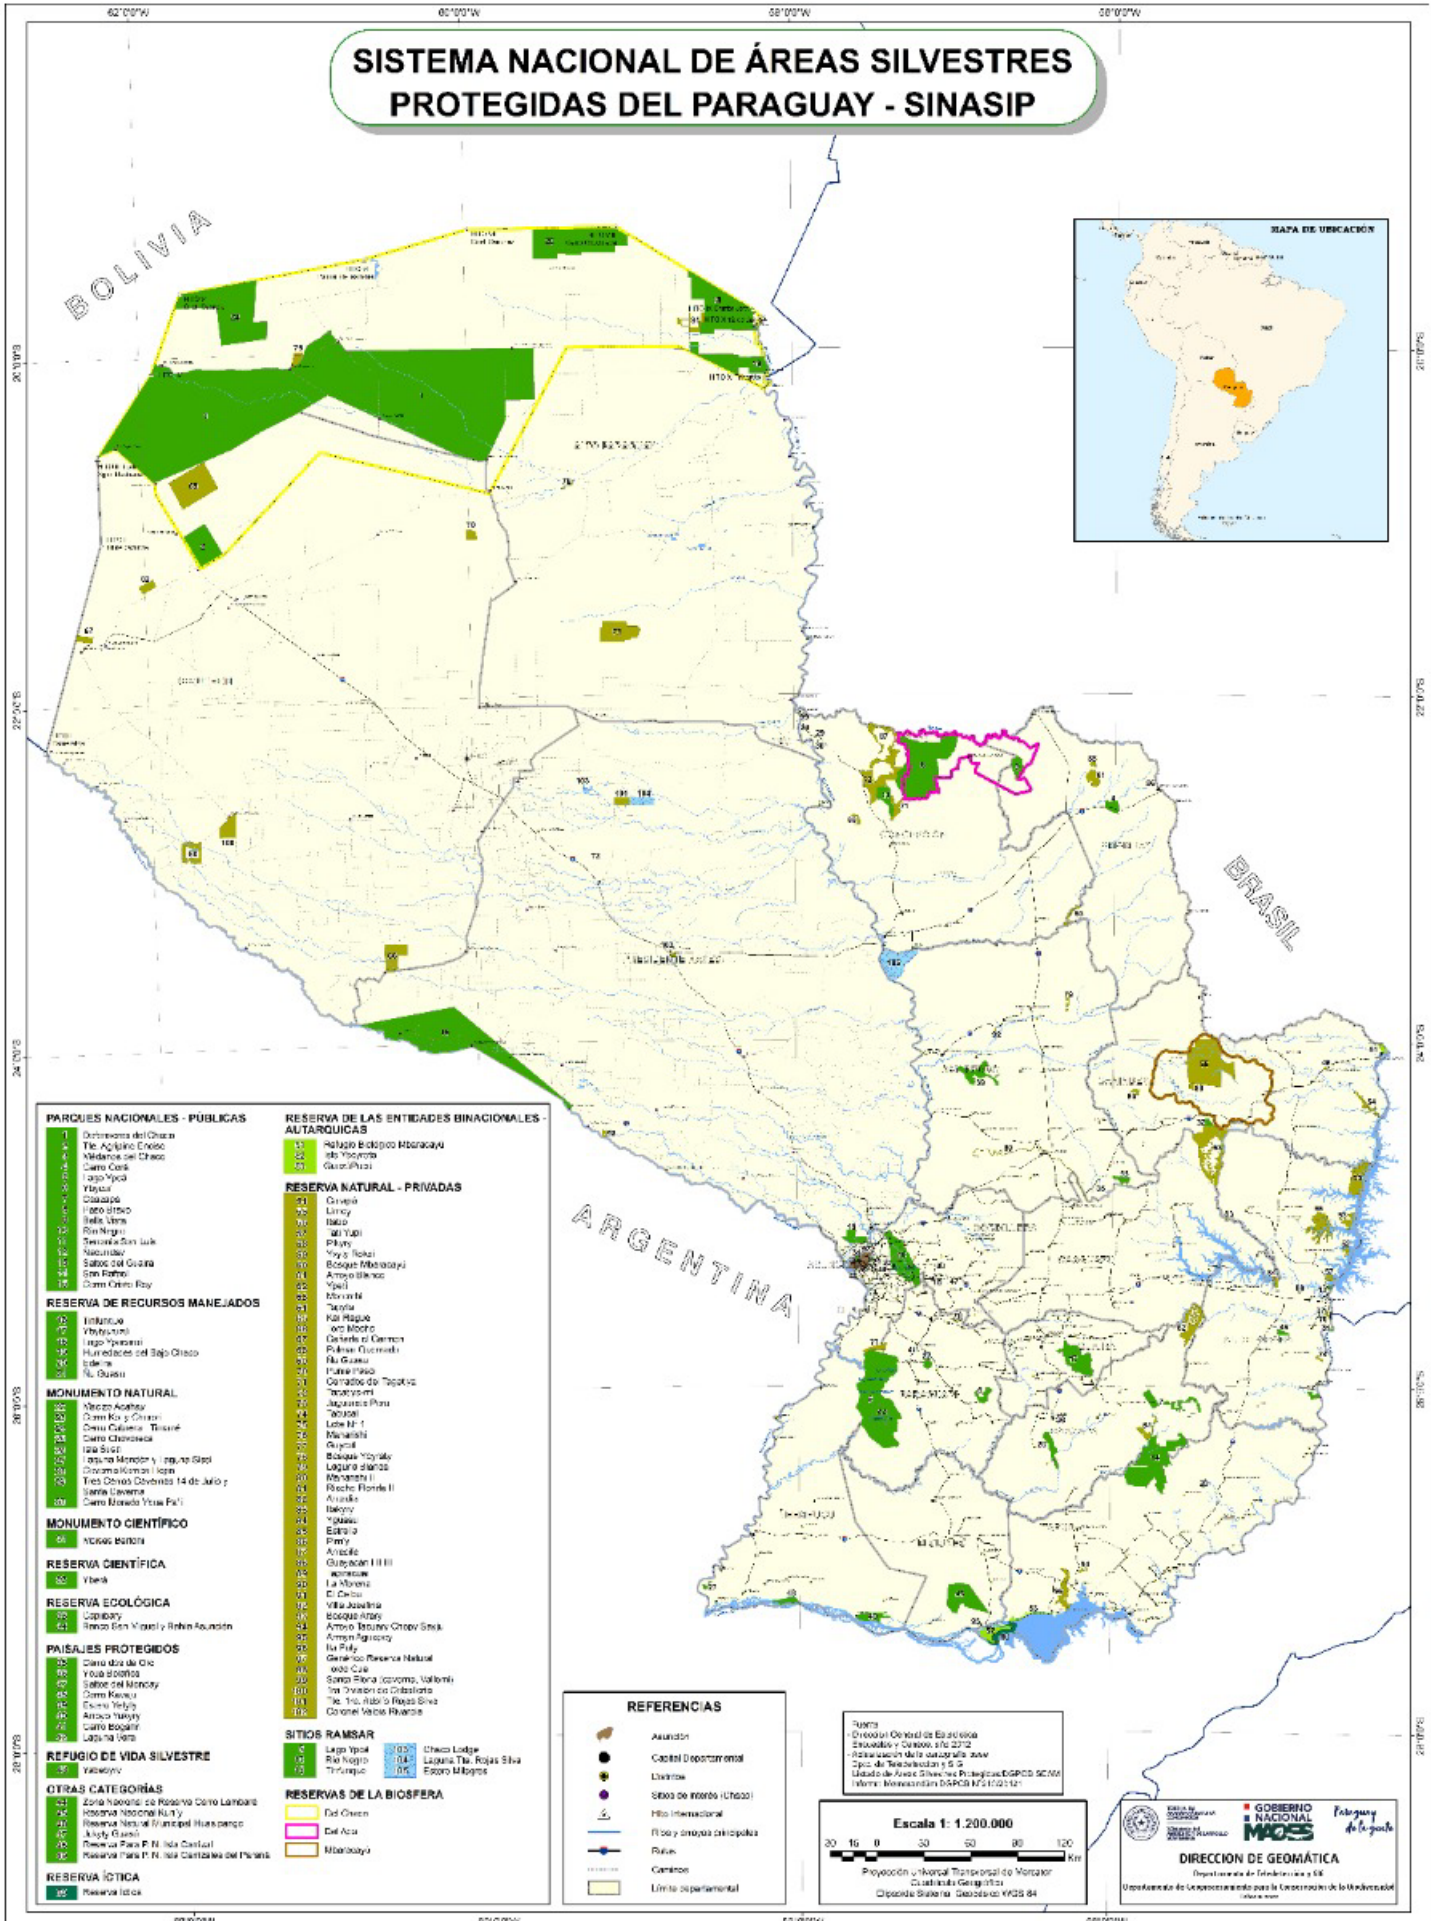

SISTEMA NACIONAL DE ÁREAS SILVESTRES PROTEGIDAS DEL PARAGUAY - SINASIP

REFERENCIAS

- Aduana
- Capital Departamental
- Ciudad
- Sitio de Interés Cultural
- Hito Internacional
- Río y canales principales
- Rutas
- Caminos
- Límite departamental

ESCALA 1: 1.200.000

Proyección Universal Transversal de Mercator
Datum Geográfico
Elipsoido Spherul. Geocéntrico: WGS 84

GOBIERNO NACIONAL
Ministerio del Interior y Justicia
MOS
Dirección de Geomática
Departamento de Estadística e I.S.T.
Unidad de Coordinación para la Conservación de la Biodiversidad